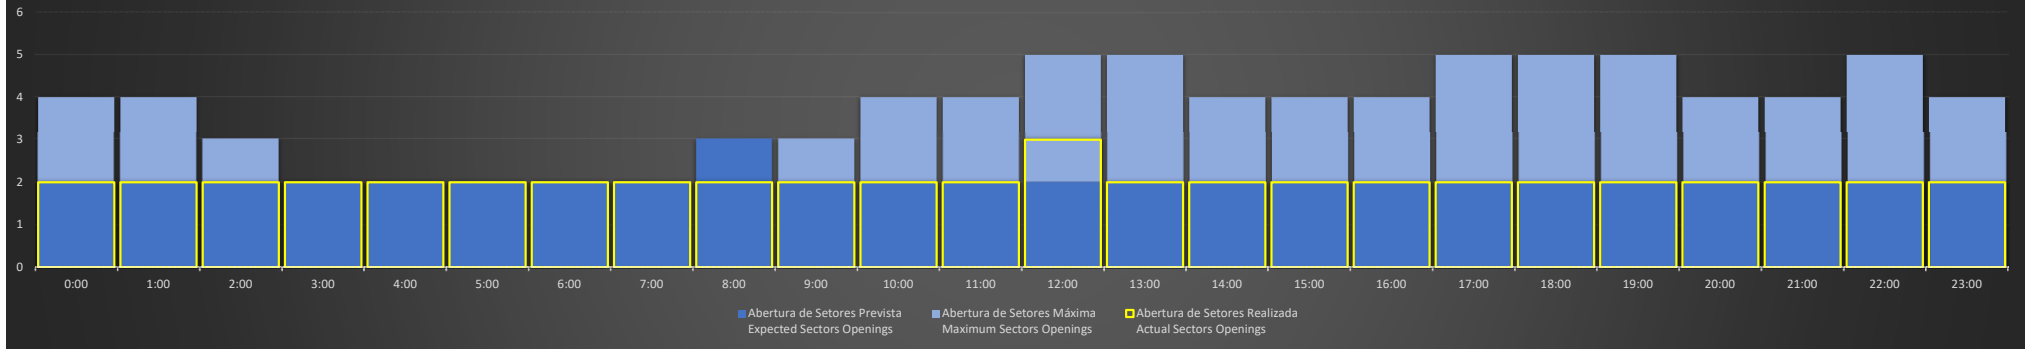

ACC-CW - 01/06/2020

Abertura de Setores Diária
Daily Sectors Openings

ACC-CW - 02/06/2020

Abertura de Setores Diária
Daily Sectors Openings

ACC-CW - 03/06/2020

Abertura de Setores Diária
Daily Sectors Openings

ACC-CW - 04/06/2020

Abertura de Setores Diária
Daily Sectors Openings

ACC-CW - 05/06/2020

Abertura de Setores Diária
Daily Sectors Openings

ACC-CW - 06/06/2020

Abertura de Setores Diária
Daily Sectors Openings