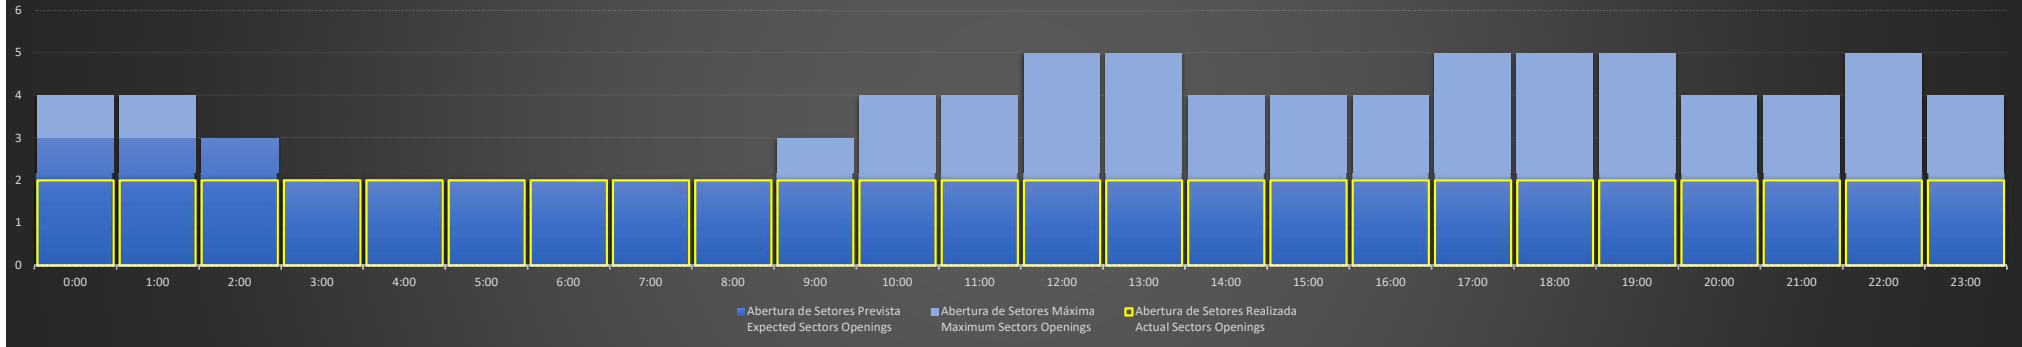

ACC-CW - 01/06/2020

Abertura de Setores Diária
Daily Sectors Openings

ACC-CW - 02/06/2020

Abertura de Setores Diária
Daily Sectors Openings

ACC-CW - 03/06/2020

Abertura de Setores Diária
Daily Sectors Openings

ACC-CW - 04/06/2020

Abertura de Setores Diária
Daily Sectors Openings

ACC-CW - 05/06/2020

Abertura de Setores Diária
Daily Sectors Openings

ACC-CW - 06/06/2020

Abertura de Setores Diária
Daily Sectors Openings