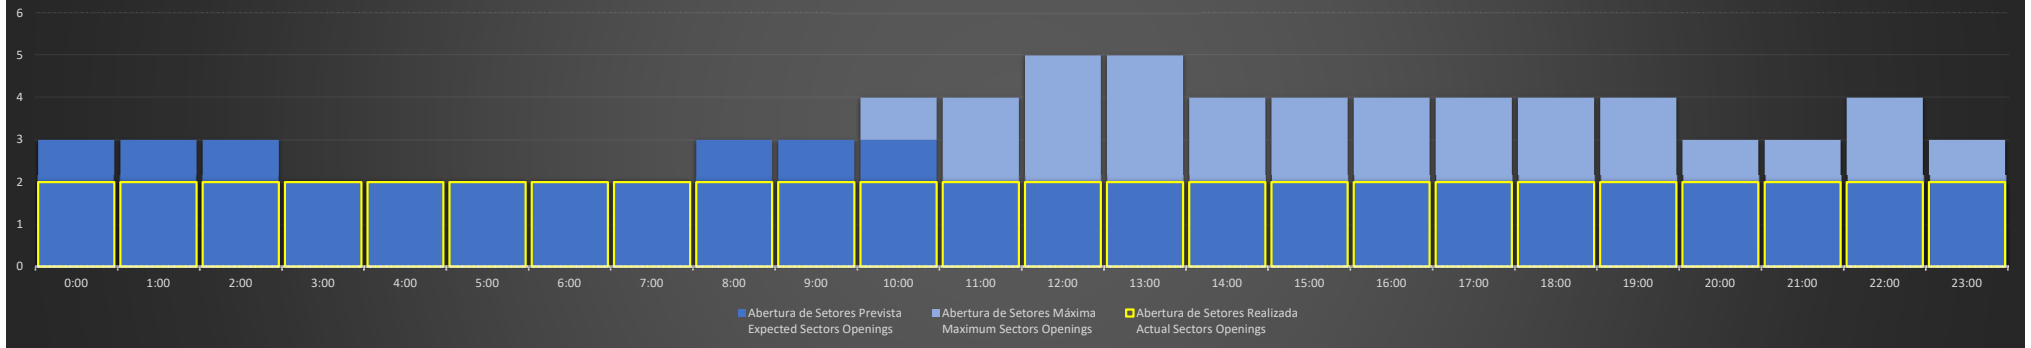

ACC-CW - 04/06/2020

Abertura de Setores Diária
Daily Sectors Openings

ACC-CW - 05/06/2020

Abertura de Setores Diária
Daily Sectors Openings

ACC-CW - 06/06/2020

Abertura de Setores Diária
Daily Sectors Openings