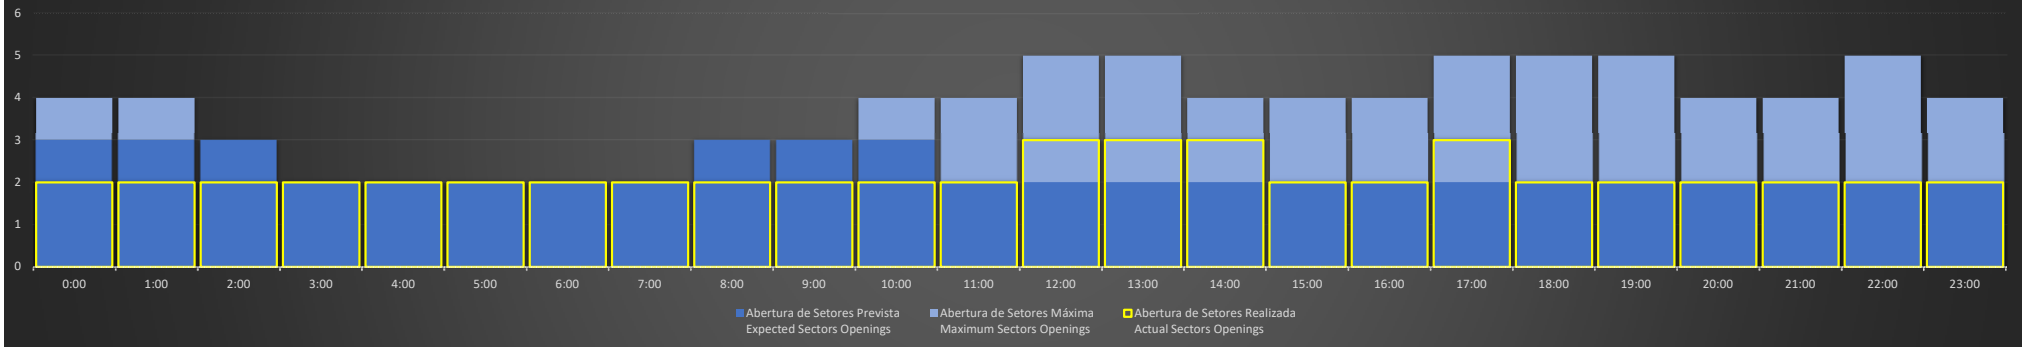

ACC-CW - 01/06/2020

Abertura de Setores Diária
Daily Sectors Openings

ACC-CW - 02/06/2020

Abertura de Setores Diária
Daily Sectors Openings

ACC-CW - 03/06/2020

Abertura de Setores Diária
Daily Sectors Openings

ACC-CW - 04/06/2020

Abertura de Setores Diária
Daily Sectors Openings

ACC-CW - 05/06/2020

Abertura de Setores Diária
Daily Sectors Openings

ACC-CW - 06/06/2020

Abertura de Setores Diária
Daily Sectors Openings