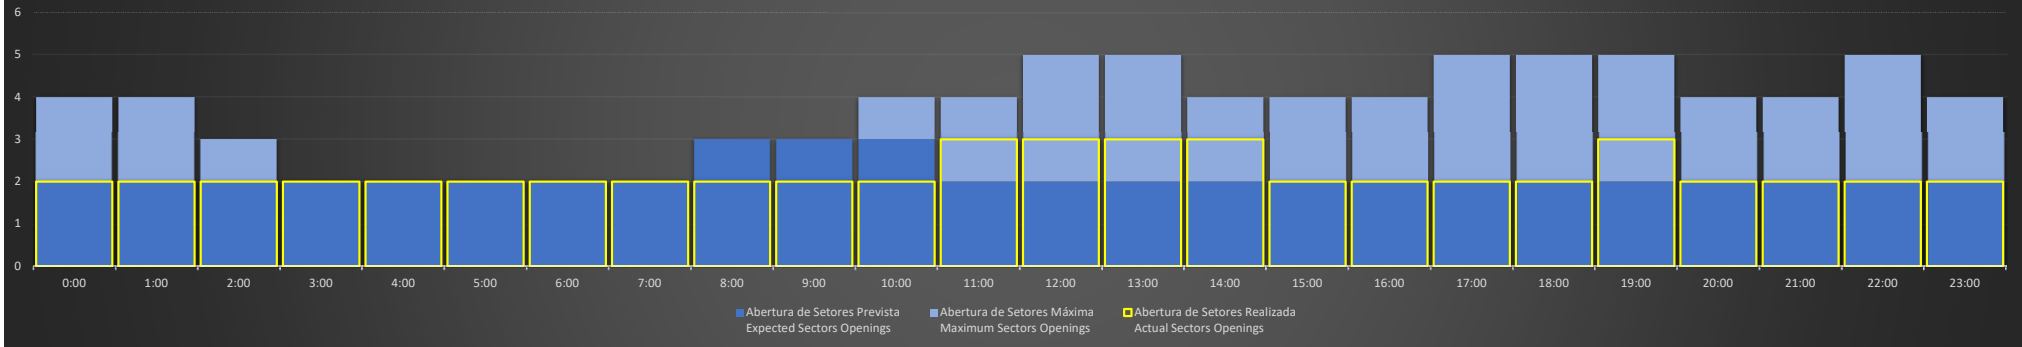

ACC-CW - 01/06/2020

Abertura de Setores Diária
Daily Sectors Openings

ACC-CW - 02/06/2020

Abertura de Setores Diária
Daily Sectors Openings

ACC-CW - 03/06/2020

Abertura de Setores Diária
Daily Sectors Openings

ACC-CW - 04/06/2020

Abertura de Setores Diária
Daily Sectors Openings

ACC-CW - 05/06/2020

Abertura de Setores Diária
Daily Sectors Openings

ACC-CW - 06/06/2020

Abertura de Setores Diária
Daily Sectors Openings