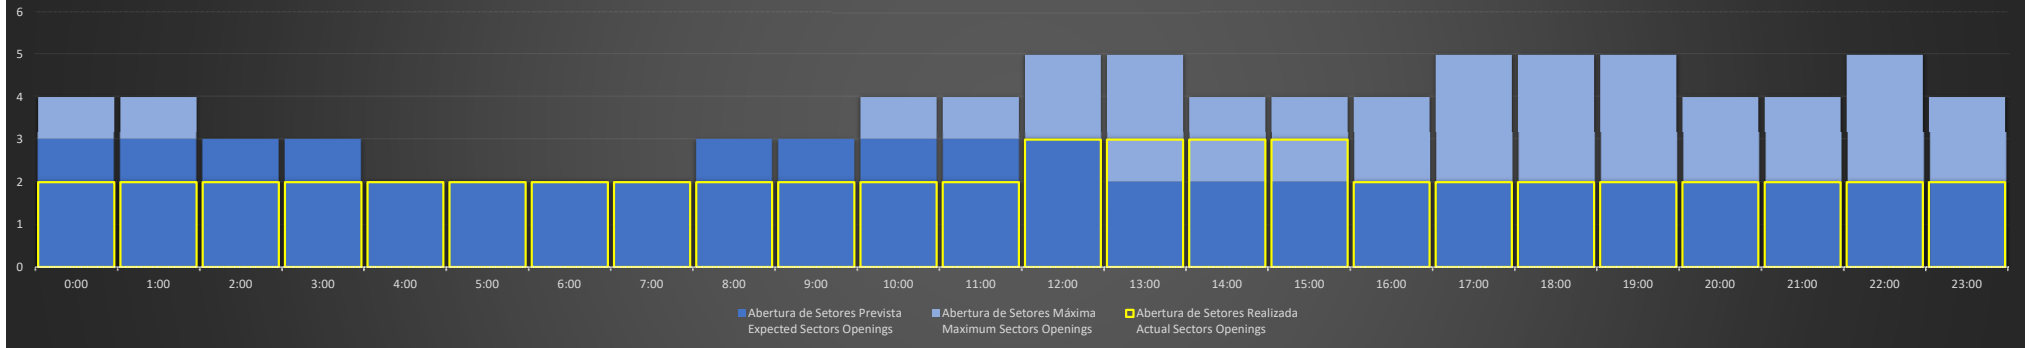

ACC-CW - 01/06/2020

Abertura de Setores Diária
Daily Sectors Openings

ACC-CW - 02/06/2020

Abertura de Setores Diária
Daily Sectors Openings

ACC-CW - 03/06/2020

Abertura de Setores Diária
Daily Sectors Openings

ACC-CW - 04/06/2020

Abertura de Setores Diária
Daily Sectors Openings

ACC-CW - 05/06/2020

Abertura de Setores Diária
Daily Sectors Openings

ACC-CW - 06/06/2020

Abertura de Setores Diária
Daily Sectors Openings