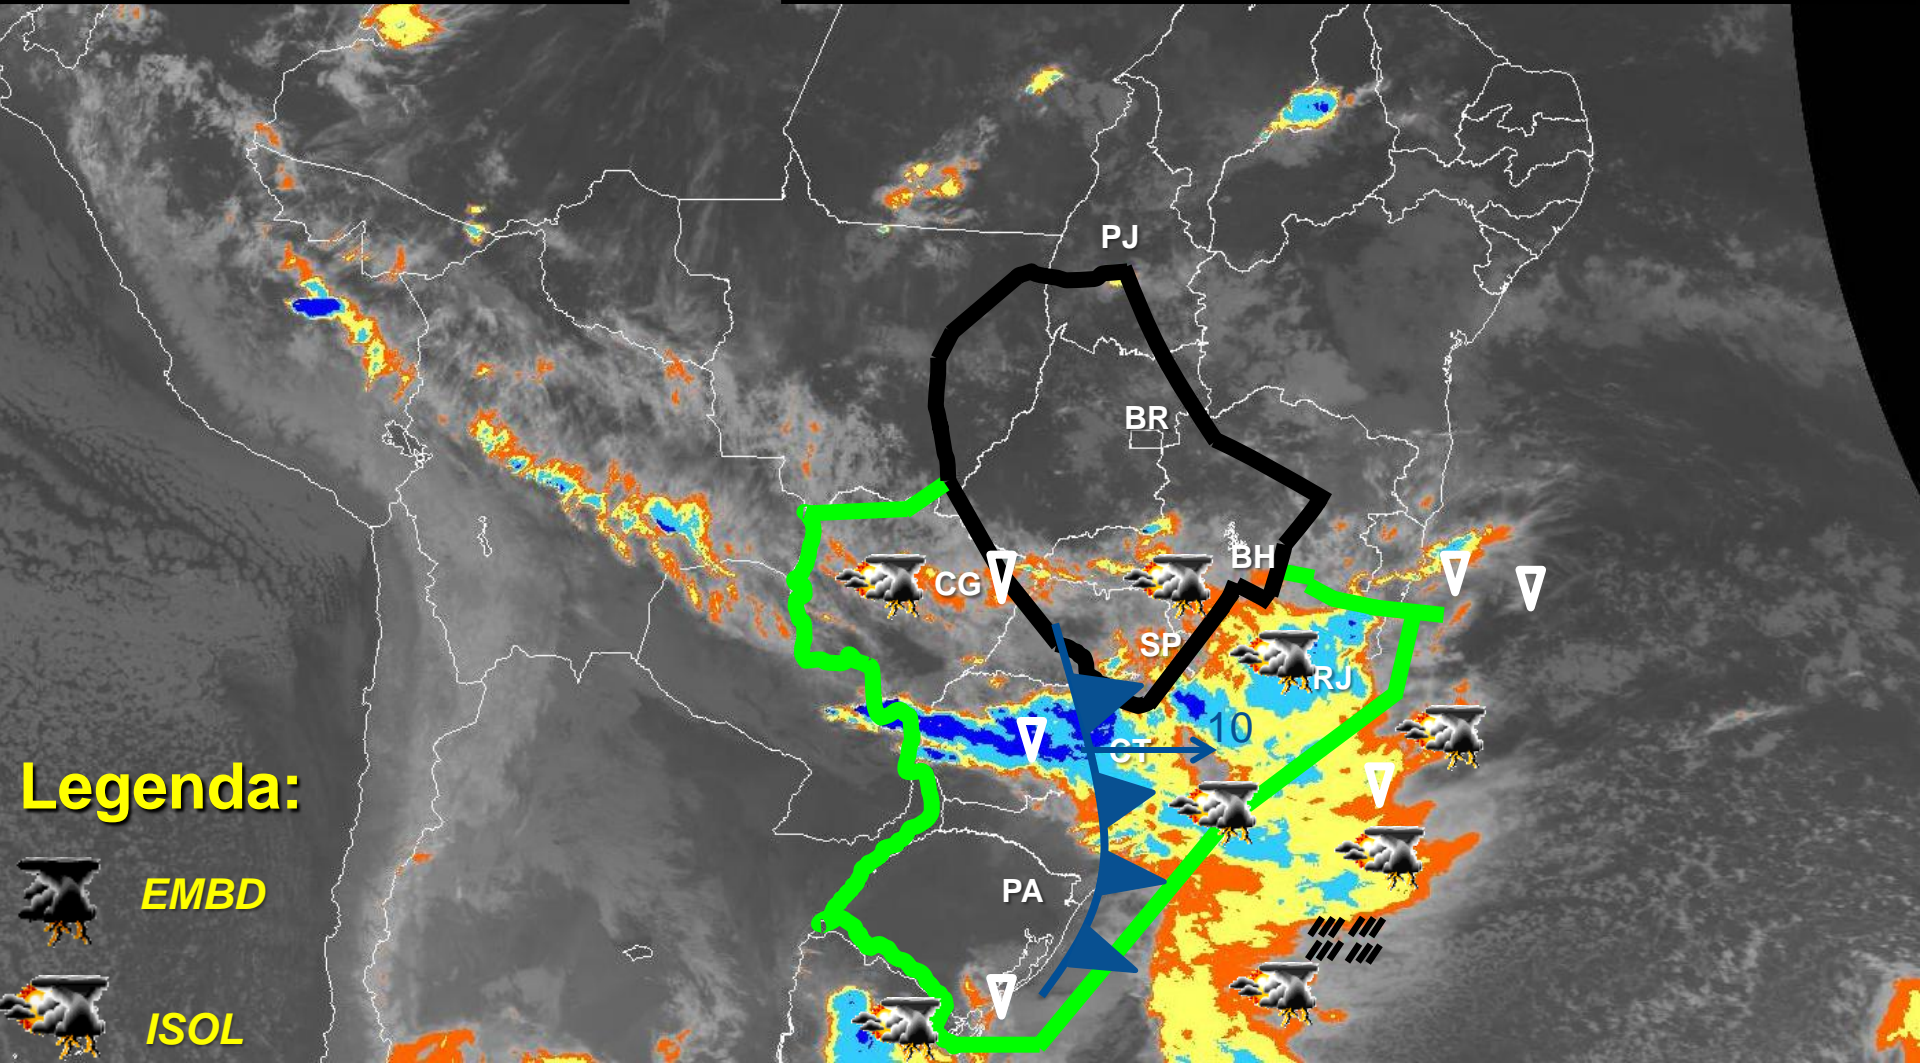

REGIÃO NORDESTE: Previsão de pancadas de chuva isoladas desde o litoral sul da Bahia até o litoral de Sergipe; e

REGIÃO NORTE: Trovoadas isoladas com pancadas de chuva no período da tarde/noite para a região.

AERÓDROMOS

SBEG/SBBE/
SBCG/SBCF/SBBR/
SBGO/SBFI/SBCT/
SBGR/SBKP/SBSP/
SBRJ/
SBGL/SBBH/SBNF/
SBJV/SBFL

19/05/2017
11:00 UTC

19/05/2017
12:00 UTC

FIR : AZ - RE

FIR - AZ	EG	BE	CY
MANHÃ			
TARDE			
NOITE			
MANHÃ			

Legenda:

-  **EMBD**
-  **ISOL**