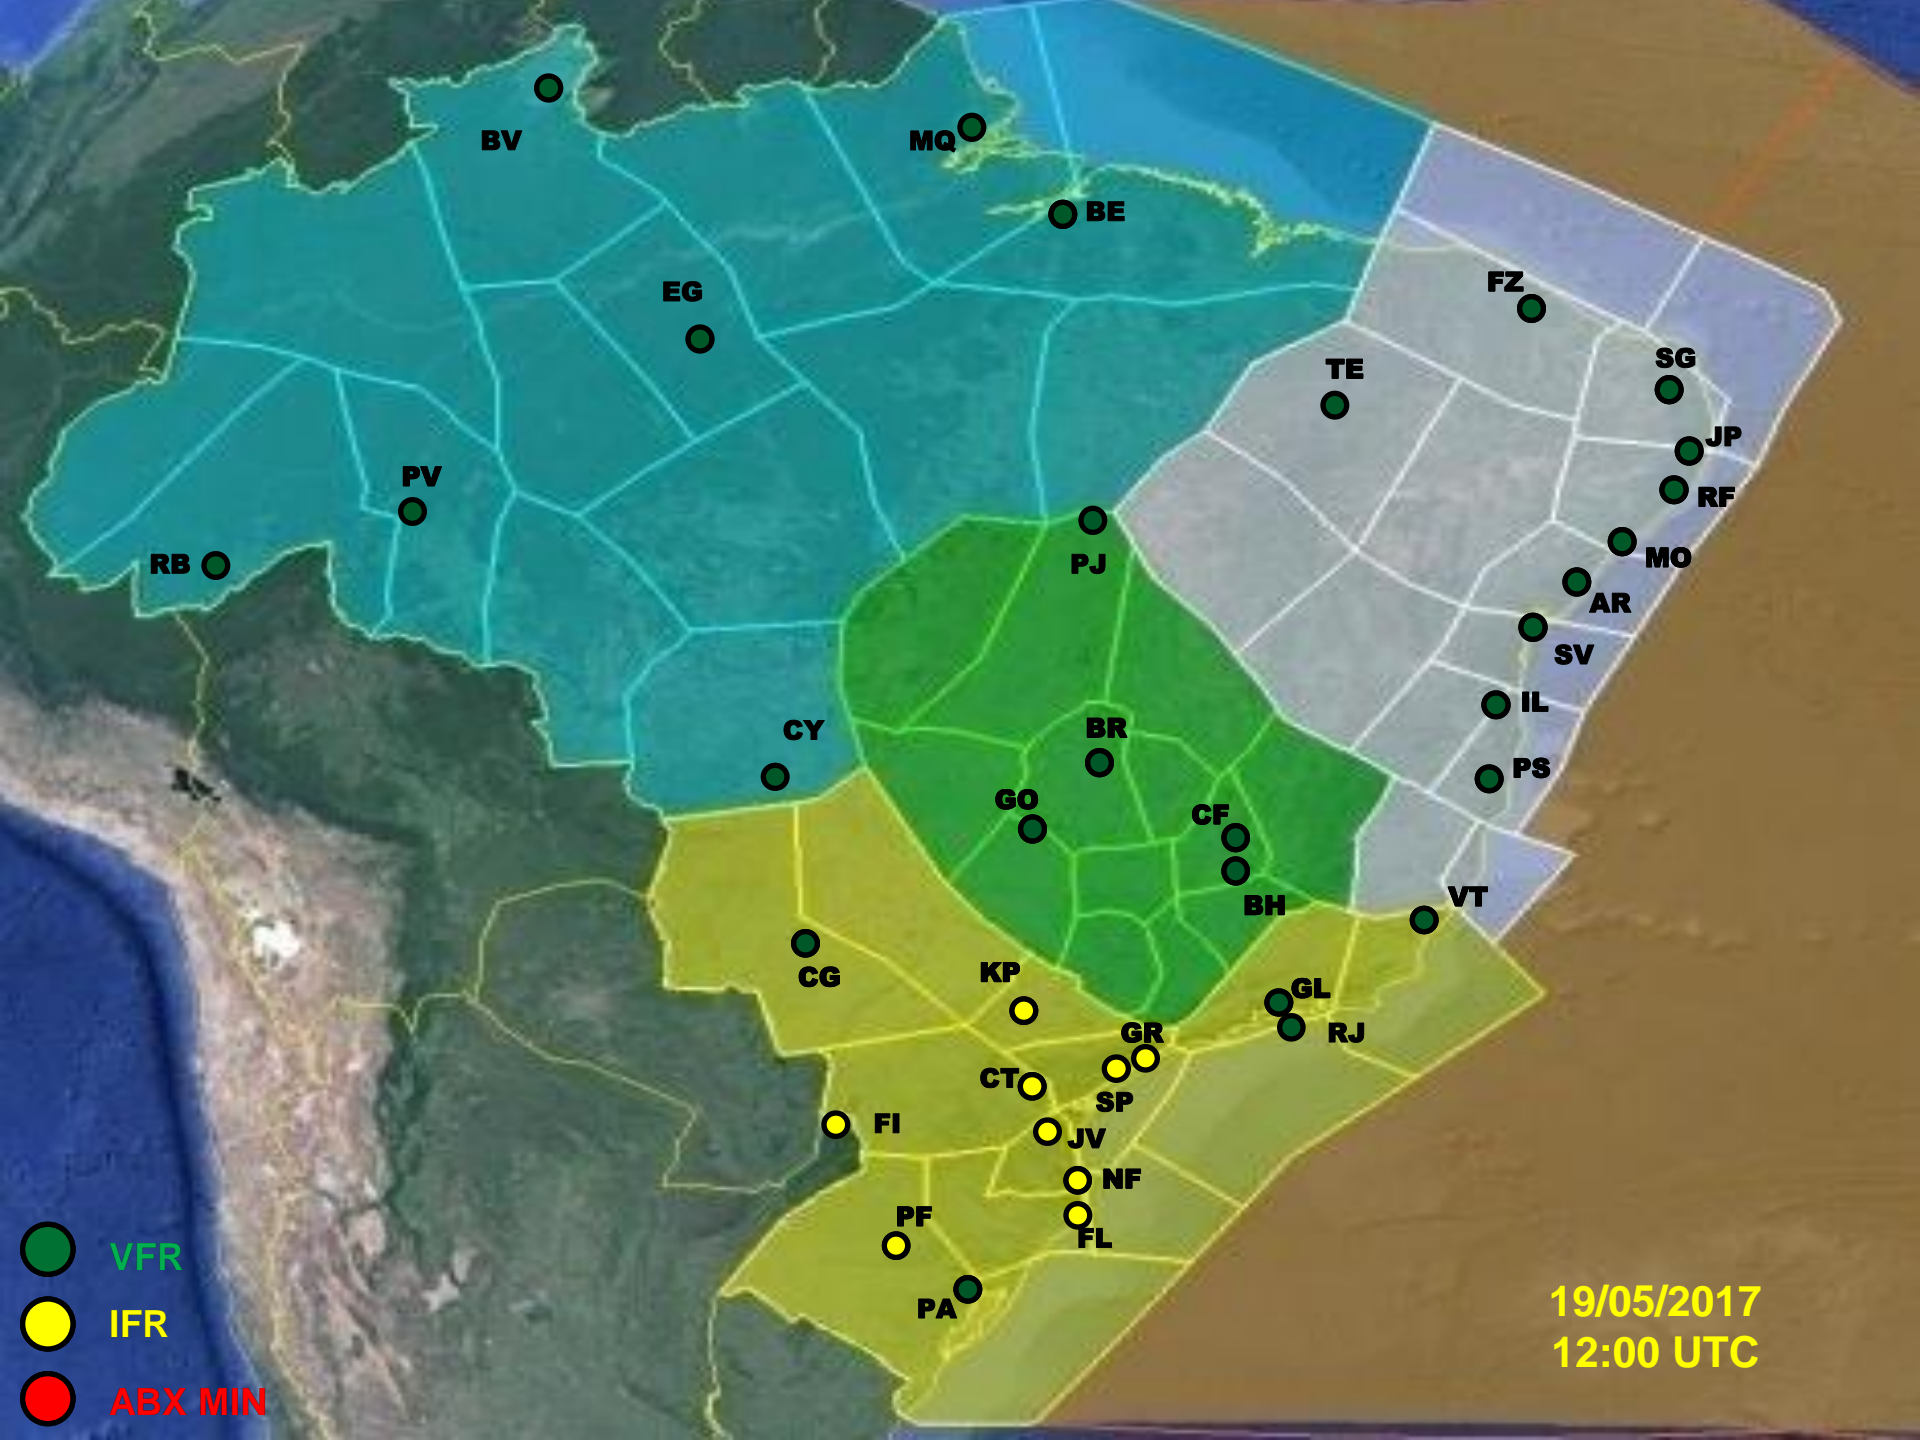

REGIÃO NORDESTE: Previsão de pancadas de chuva isoladas desde o litoral sul da Bahia até o litoral de Sergipe; e

REGIÃO NORTE: Trovoadas isoladas com pancadas de chuva no período da tarde/noite para a região.

ALERTAS DE TEMPO SEVERO

EM ROTA

SBAO SIGMET 6 VALID 191130/191530 SBRE- SBAO ATLANTICO FIR EMBD TS FCST TOP FL420 STNR NC=

SBAO SIGMET 7 VALID 191130/191530 SBRE- SBAO ATLANTICO FIR EMBD TS FCST TOP FL420 STNR NC=

SBBS SIGMET 3 VALID 191100/191500 SBBS - SBBS BRASILIA FIR EMBD TS FCST TOP FL430 MOV E 15KT INTSF=

SBCW SIGMET 6 VALID 190940/191340 SBCW - SBCW CURITIBA FIR EMBD TS FCST TOP FL400 MOV ESE 05KT NC=

SBCW SIGMET 7 VALID 190940/191340 SBCW - SBCW CURITIBA FIR SEV ICE FCST FL110/200 MOV ESE 05KT NC=

AERÓDROMOS

SBEG/SBBE/
SBCG/SBCF/SBBR/
SBGO/SBFI/SBCT/
SBGR/SBKP/SBSP/
SBRJ/
SBGL/SBBH/SBNF/
SBJV/SBFL

19/05/2017
11:00 UTC

19/05/2017
12:00 UTC

FIR : AZ - RE

FIR - AZ	EG	BE	CY
MANHÃ			
TARDE			
NOITE			
MANHÃ			