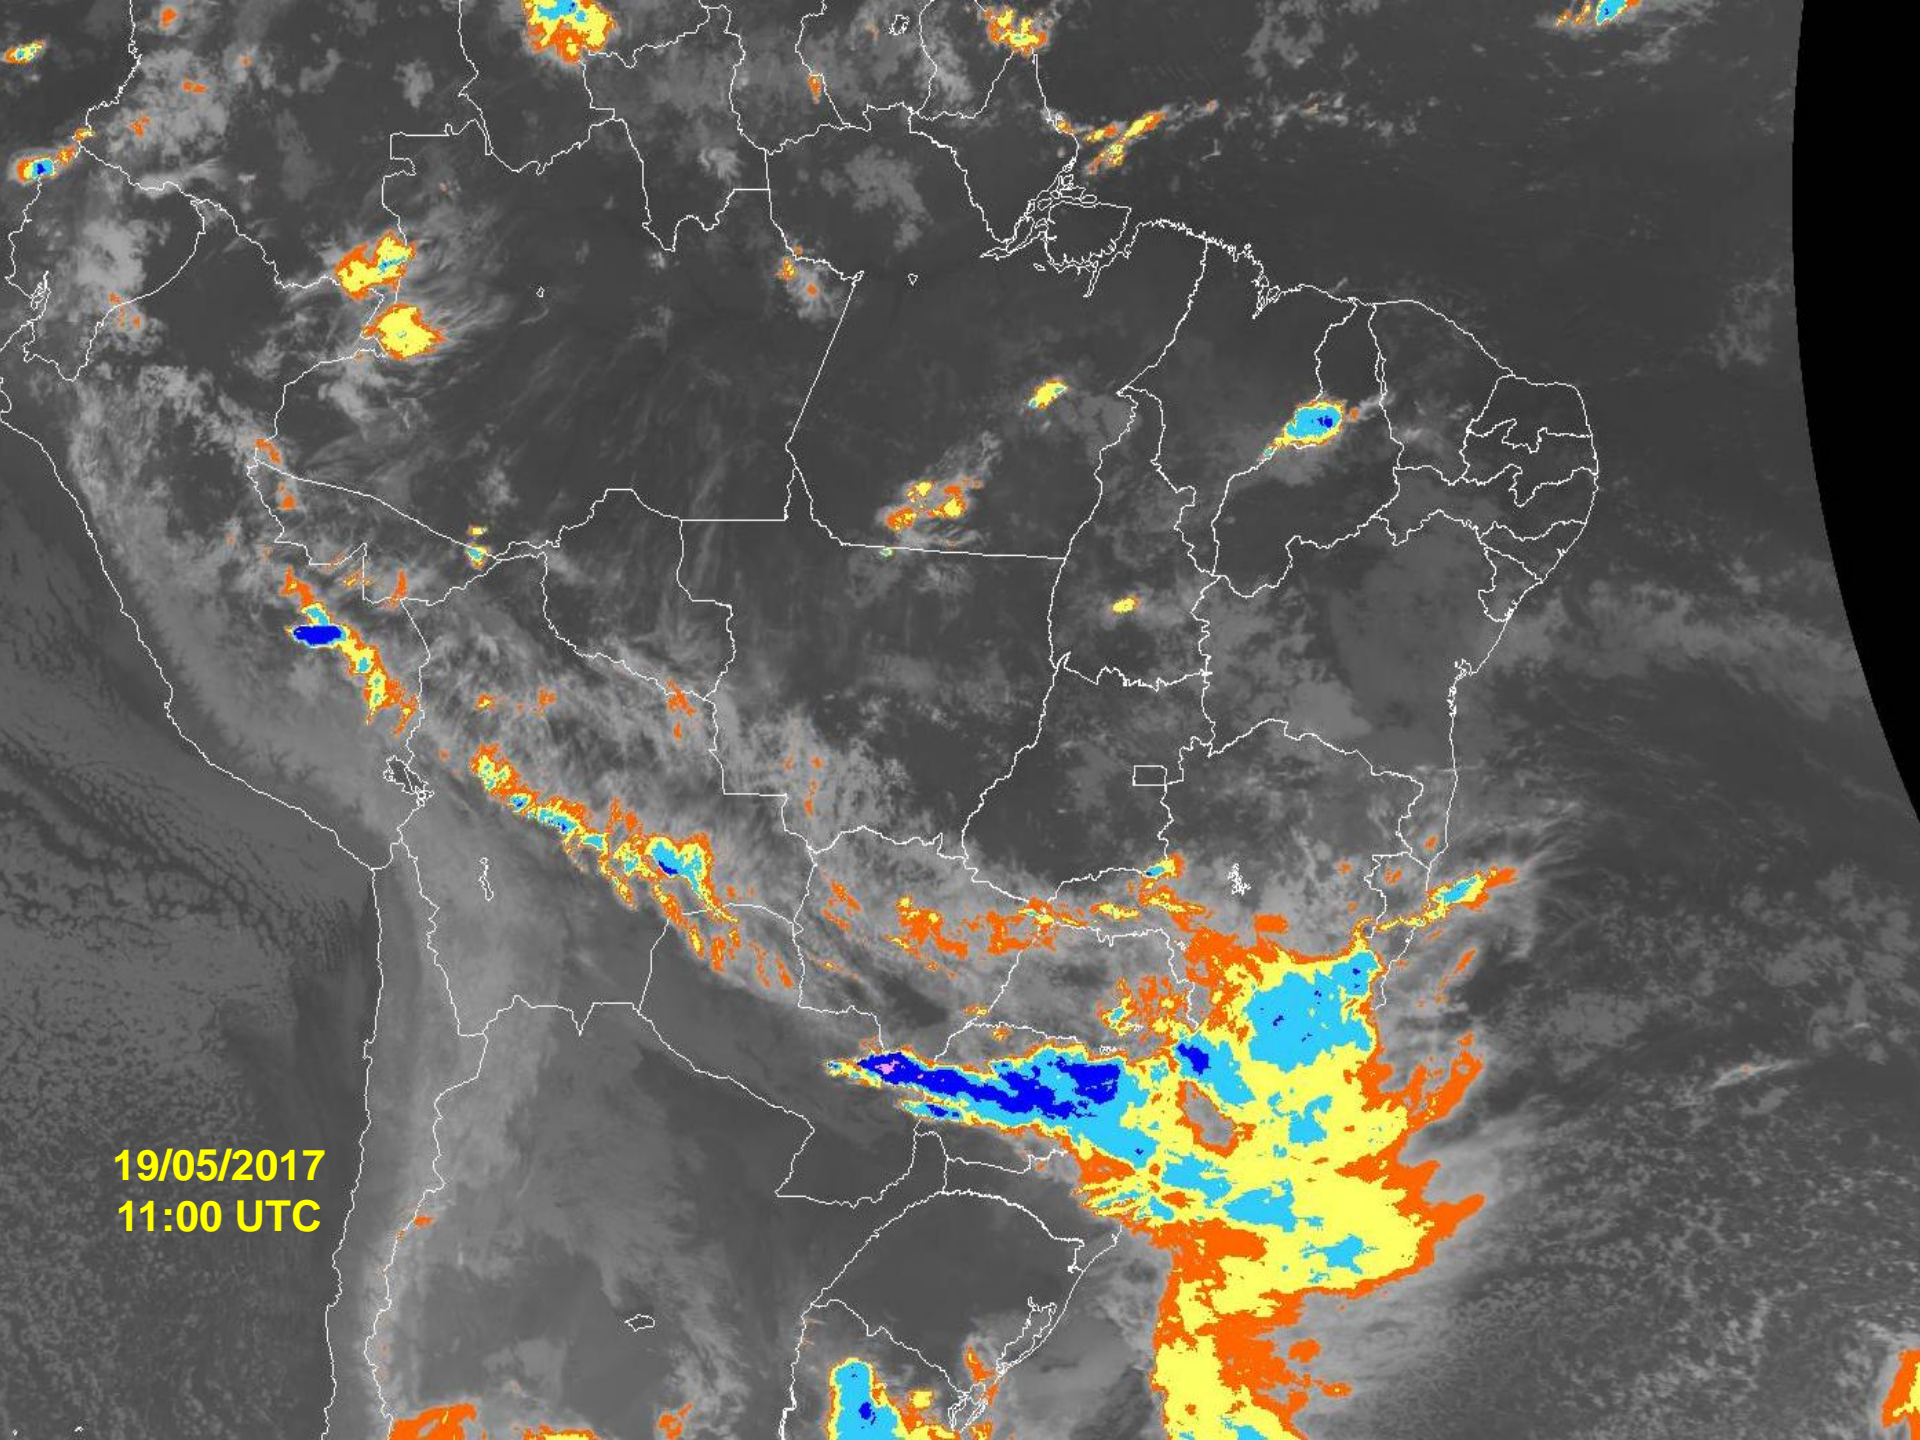

19/05/2017
11:00 UTC