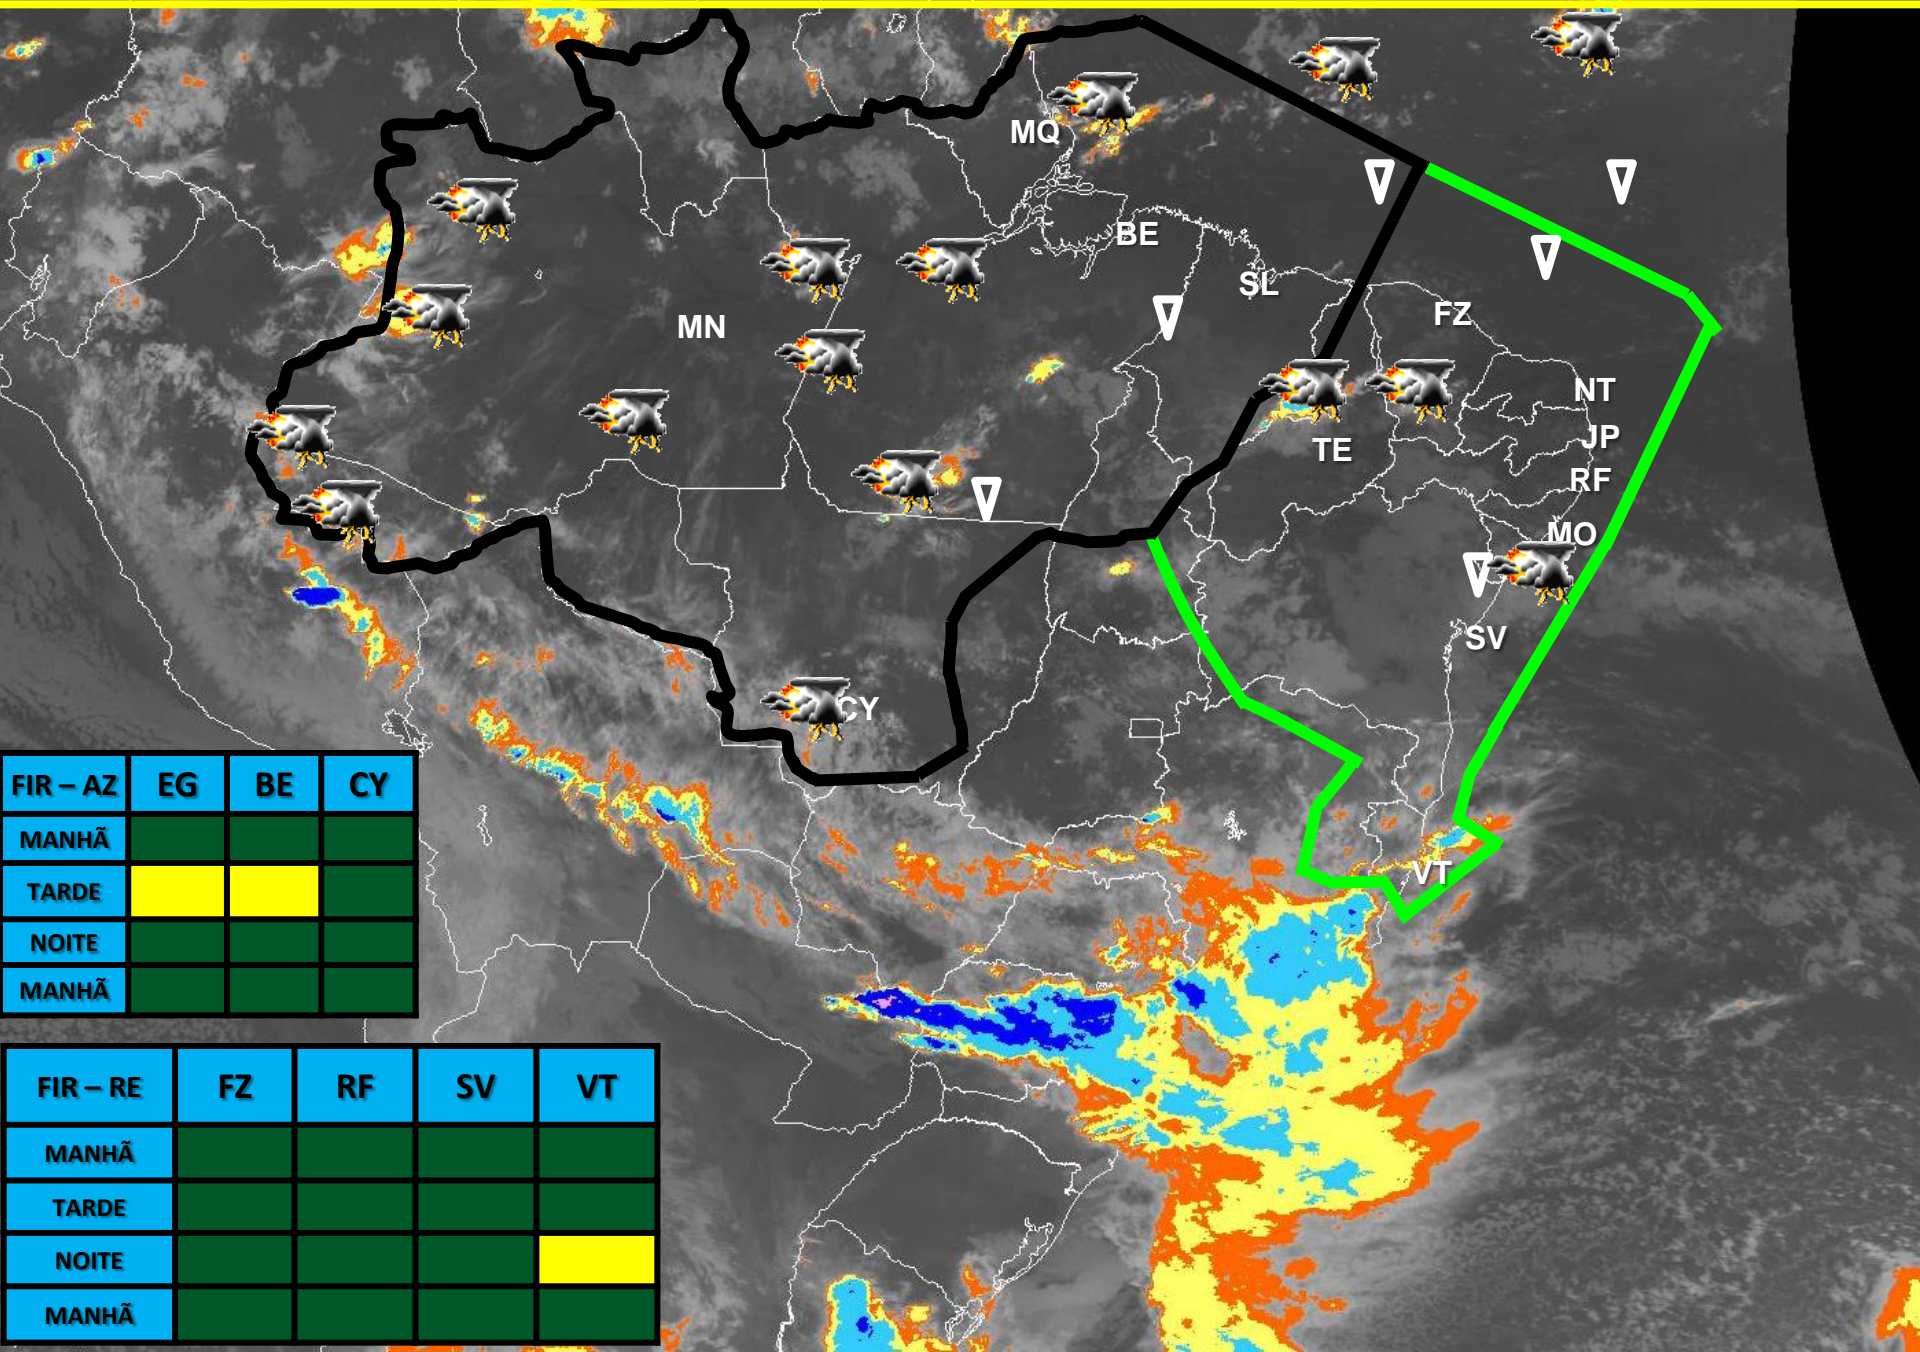

REGIÃO NORDESTE: Previsão de pancadas de chuva isoladas desde o litoral sul da Bahia até o litoral de Sergipe; e

REGIÃO NORTE: Trovoadas isoladas com pancadas de chuva no período da tarde/noite para a região.

AERÓDROMOS

SBEG/SBBE/
SBCG/SBCF/SBBR/
SBGO/SBFI/SBCT/
SBGR/SBKP/SBSP/
SBRJ/
SBGL/SBBH/SBNF/
SBJV/SBFL

19/05/2017
11:00 UTC

19/05/2017
12:00 UTC

FIR : AZ - RE

FIR - AZ	EG	BE	CY
MANHÃ			
TARDE			
NOITE			
MANHÃ			

FIR - RE	FZ	RF	SV	VT
MANHÃ				
TARDE				
NOITE				
MANHÃ				

FIR : BS - CW

FIR - BS	BR	GO	BH	CF	KP
MANHÃ					
TARDE					
NOITE					
MANHÃ					

FIR - CW1	GR	SP	GL	RJ	CG	CT	FI	FL	JV	NF	PA
MANHÃ											
TARDE											
NOITE											
MANHÃ											

Legenda:

-  **EMBD**
-  **ISOL**